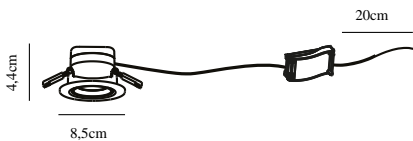

ROAR | DOWNLIGHT | SVART

84960003

nordlux®